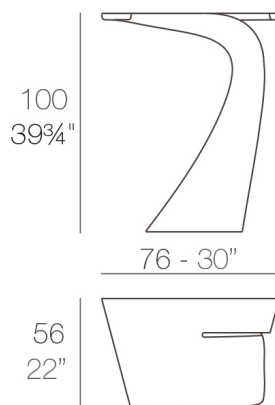

WING MESA ALTA 56x76x100

By A-cero

La colección WING de A-cero para VONDOM, nace de los pliegues resultantes de la proyección de líneas rectas y curvas entrelazadas de una manera dinámica. Las curvas y angulaciones extremas que caracterizan la última etapa del estudio a nivel arquitectónico se trasladan también al diseño de mobiliario, apostando por una línea libre, grácil y organicista, que genera movimiento y se abstrae, sinuosamente, de cualquier indicio de una octogonalidad ya superada. Piezas atrevidas que conforman un mobiliario de gran fuerza visual y denotan una notable carga escultórica y dinámica.

Peso

12 Kg

WING Mesa Alta
WING Bar Table

Acabados

BASIC

Ref. 53032

Resina de polietileno acabado mate.

LACADO