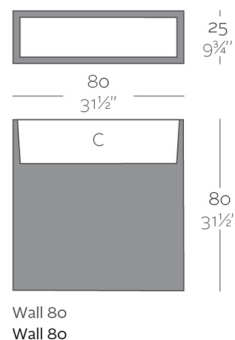

Acabados

AUTORRIEGO

Ref. 42425R

Sistema de autorriego en todos los acabados a excepción de BASIC.

BASIC

Ref. 42425A

Resina de polietileno acabado mate.

LACADO

Ref. 42425RF

Resina de polietileno con un acabado lacado brillo.

LUZ

Ref. 42425W

Mobiliario con iluminación de color blanco mediante tecnología LED. Solo disponible en acabado hielo mate.

LED RGBW

Ref. 42425L

Mobiliario con iluminación interior mediante tecnología LED RGBW y mando a distancia para cambiar de color. Solo disponible en acabado hielo mate.

LED RGBW DMX

Ref. 42425D

Mobiliario con iluminación interior mediante tecnología LED RGBW y mando a distancia para cambiar de color. Controlado también por DMX-1024 (wireless),

LED RGBW BATERIA

Ref. 42425DY

Mobiliario con iluminación interior mediante tecnología LED RGBW, alimentado por una batería. Se incluye mando a distancia para cambiar de color y cargador. Solo disponible en acabado hielo mate.