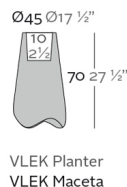

VLEK Planter
VLEK Maceta

LED RGBW

Ref. 51013L

Mobiliario con iluminación interior mediante tecnología LED RGBW y mando a distancia para cambiar de color. Solo disponible en acabado hielo mate.

LED RGBW DMX

Ref. 51013D

Mobiliario con iluminación interior mediante tecnología LED RGBW y mando a distancia para cambiar de color. Controlado también por DMX-1024 (wireless),

LED RGBW BATERIA

Ref. 51013DY

Mobiliario con iluminación interior mediante tecnología LED RGBW, alimentado por una batería. Se incluye mando a distancia para cambiar de color y cargador. Solo disponible en acabado hielo mate.