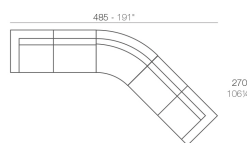

Combinations