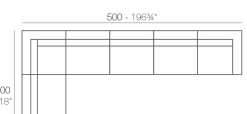

Combinations