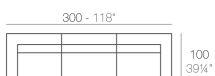

Combinations