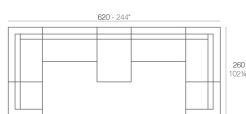

Combinations