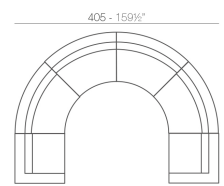

Combinations