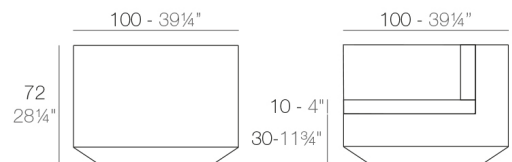

VELA Sofá Módulo Izquierdo
VELA Sectional Sofa Left