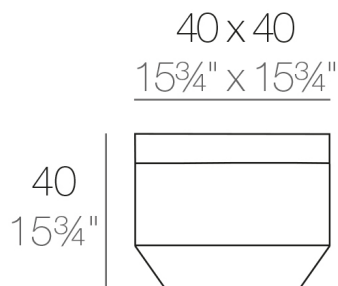

Peso

5.5 Kg

VELA CHILL Puff 40x40
VELA CHILL Ottoman
15³/₄"x15³/₄"

Acabados

BASIC

Ref. 54069

Resina de polietileno acabado mate.

LACADO