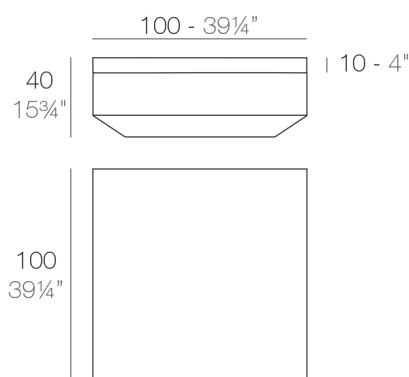

VELA Puff-Chaise Longue
VELA Ottoman-Chaise Longue

Acabados

BASIC

Ref. 54032

Resina de polietileno acabado mate.

LACADO

Ref. 54032F

Resina de polietileno con un acabado lacado brillo.

LED RGBW BATERIA

Ref. 54032Y

Mobiliario con iluminación interior mediante tecnología LED RGBW, alimentado por una batería. Se incluye mando a distancia para cambiar de color y cargador. Solo disponible en acabado hielo mate.

COLOR

HIELO
BLANCO
NEGRO

BASIC

LACQUERED / LACADO