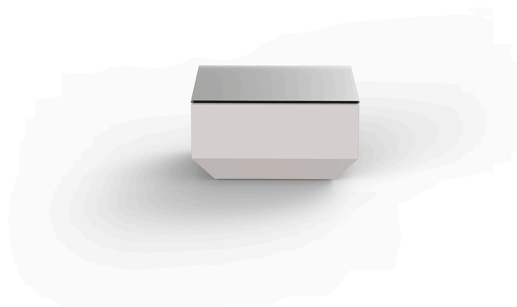

VELA MESA TUMBONA

By Ramón Esteve

Esta extensa colección de muebles y maceteros para exterior busca ofrecer el confort y la calidez de los muebles de interior sin perder sus cualidades de origen.

VELA es un sistema modular con una geometría elemental prismática que basa su singularidad en el equilibrio de sus proporciones. Los elementos se pueden combinar entre sí para poder convivir en cualquier espacio. Sus volúmenes rotundos parecen flotar a unos centímetros del suelo y cuando se iluminan se transforman en arquitecturas livianas.

View online: <https://www.vondom.com/es/productos/54047>

Características

Descripción

Fabricado con resina de polietileno mediante moldeo rotacional con doble pared. 100% Reciclable. Apto para exterior e interior. Disponible en varios acabados.

Peso

6.6 Kg

VELA Mesa 60 x 60
VELA Table 23½" x 23½"

Acabados

BASIC

Ref. 54047P

Resina de polietileno acabado mate.

LACADO

Ref. 54047F

Resina de polietileno con un acabado lacado brillo.

LUZ

Ref. 54047W

Mobiliario con iluminación de color blanco mediante tecnología LED. Solo disponible en acabado hielo mate.

LED RGBW DMX

Ref. 54047D