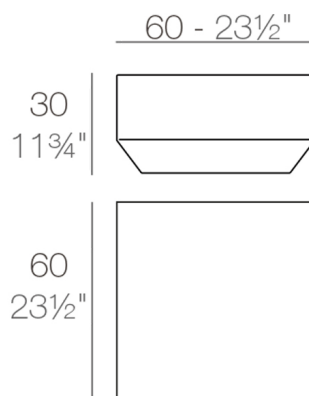

View online: <https://www.vondom.com/es/productos/54047>

Características

Descripción

Fabricado con resina de polietileno mediante moldeo rotacional con doble pared. 100% Reciclable. Apto para exterior e interior. Disponible en varios acabados.

Peso

6.6 Kg

VELA Mesa 60 x 60
VELA Table 23½" x 23½"

Acabados

BASIC

Ref. 54047P

Resina de polietileno acabado mate.

LACADO