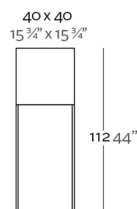

Peso

6.51 Kg

VELA Lamp Cube 112
VELA Lámpara Cubo 112

Acabados

LUZ

Ref. 54065W

Mobiliario con iluminación de color blanco mediante tecnología LED. Solo disponible en acabado hielo mate.

LED RGBW