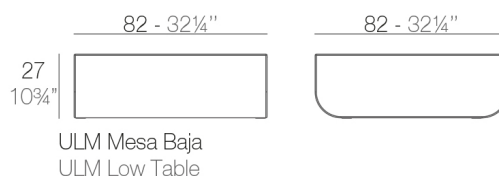

### Peso

13.6 Kg