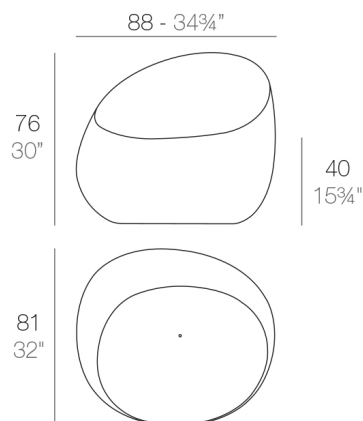

### Peso

13 Kg

STONE Butaca  
STONE Lounge Chair