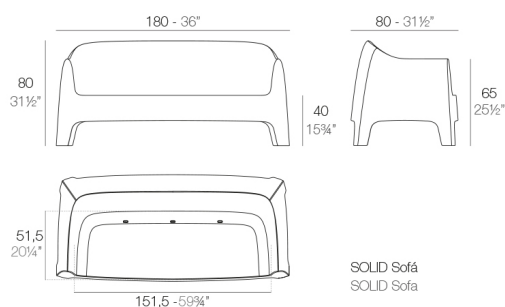

Acabados

BASIC PP

Ref. 55022

Disponible en varios colores

COLOR	BASIC INJECTION PP
BLANCO	
NEGRO	
BRONCE	
ROJO	
ECRU	
PURE WHITE ZAN-3102	
BLACK ZAN-3126	
MOCCA ZAN-3120	
CHERRY ZAN-3117