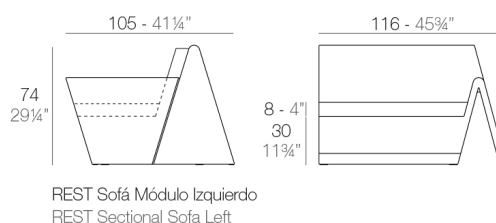

REST SOFA MOD.IZQUIERDO

By A-cero

Una colección inspirada en el ORIGAMI, arte de origen japonés basado en el plegado del papel para obtener figuras de formas variadas, y en la línea del pensamiento "Less is more".

Se trata de un conjunto formado por un sillón, un sofá y una mesa, cuyas estructuras modulares dan libertad para que el cliente pueda amoldarlas a sus necesidades y adaptarlas a cualquier espacio.

La técnica de fabricación utilizada es el moldeo rotacional. Se trata de un proceso tecnológico que garantiza la máxima calidad del producto y cuida todos los detalles.

REST nos muestra la esencia de sus creadores siempre fieles a la elegancia, la belleza y la exclusividad, así como su total adaptación a los clientes.

A partir de unas formas geométricas marcadas, dinámicas, elegantes y ligeras, nace una colección que proporciona el máximo confort al usuario y se integra en la arquitectura de vanguardia gracias a su diseño contemporáneo como la que nace del estudio A-cero.

View online: <https://www.vondom.com/es/productos/53002>

Características

Descripción

Fabricado con resina de polietileno mediante moldeo rotacional con doble pared. 100% Reciclable. Apto para exterior e interior. Disponible en varios acabados.

Peso

28 Kg

Includes

ACOLCHADO NAUTIC Tejido náutico apto para interior y exterior.

Combinations