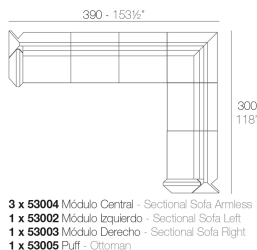

Combinations