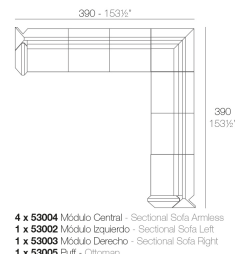

Combinations