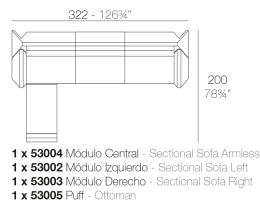

Combinations