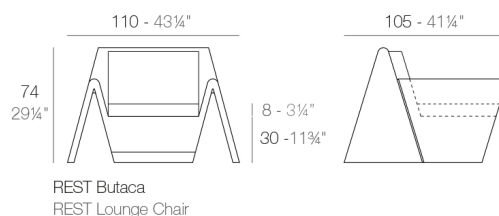

Acabados

BASIC

Ref. 53001

Resina de polietileno acabado mate.

LACADO

Ref. 53001F

Resina de polietileno con un acabado lacado brillo.

LUZ

Ref. 53001W

Mobiliario con iluminación de color blanco mediante tecnología LED. Solo disponible en acabado hielo mate.

LED RGBW

Ref. 53001L

Mobiliario con iluminación interior mediante tecnología LED RGBW y mando a distancia para cambiar de color. Solo disponible en acabado hielo mate.

LED RGBW DMX

Ref. 53001D

Mobiliario con iluminación interior mediante tecnología LED RGBW y mando a distancia para cambiar de color. Controlado también por DMX-1024 (wireless),

LED RGBW BATERIA

Ref. 53001Y