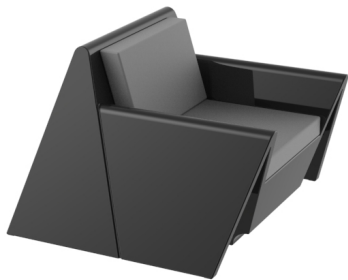

REST BUTACA

By A-cero

Una colección inspirada en el ORIGAMI, arte de origen japonés basado en el plegado del papel para obtener figuras de formas variadas, y en la línea del pensamiento "Less is more".

Se trata de un conjunto formado por un sillón, un sofá y una mesa, cuyas estructuras modulares dan libertad para que el cliente pueda amoldarlas a sus necesidades y adaptarlas a cualquier espacio.

La técnica de fabricación utilizada es el moldeo rotacional. Se trata de un proceso tecnológico que garantiza la máxima calidad del producto y cuida todos los detalles.

REST nos muestra la esencia de sus creadores siempre fieles a la elegancia, la belleza y la exclusividad, así como su total adaptación a los clientes.

A partir de unas formas geométricas marcadas, dinámicas, elegantes y ligeras, nace una colección que proporciona el máximo confort al usuario y se integra en la arquitectura de vanguardia gracias a su diseño contemporáneo como la que nace del estudio A-cero.

View online: <https://www.vondom.com/es/productos/53001>

Características

Descripción

Fabricado con resina de polietileno mediante moldeo rotacional con doble pared. 100% Reciclable. Apto para exterior e interior. Disponible en varios acabados.

Peso

30 Kg

Includes

ACOLCHADO NAUTIC Tejido náutico apto para interior y exterior.