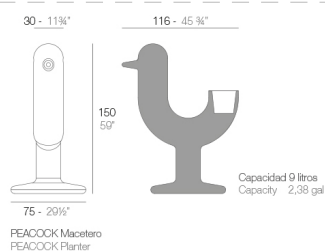

Peso

17 Kg

Acabados

AUTORRIEGO

Ref. 61001R

Sistema de autorriego en todos los acabados a excepción de BASIC.

LACADO

Ref. 61001F