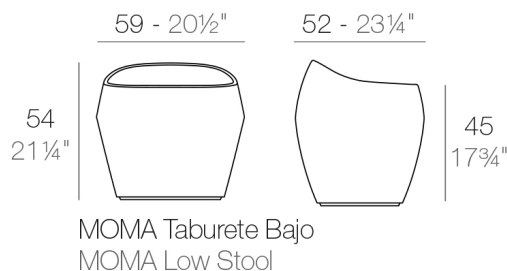

Los primeros bocetos presentaban formas orgánicas que en el desarrollo del proyecto fueron derivando hacia formas más arquitectónicas que recuerdan a una columna con capitel o a una ménsula.

View online: <https://www.vondom.com/es/productos/45059A>

### Peso

5.5 Kg