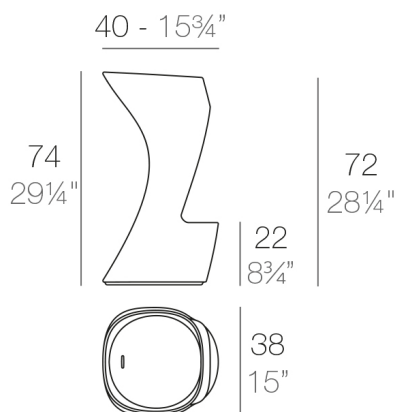

Los primeros bocetos presentaban formas orgánicas que en el desarrollo del proyecto fueron derivando hacia formas más arquitectónicas que recuerdan a una columna con capitel o a una ménsula.

View online: <https://www.vondom.com/es/productos/45038A>

Características

Descripción

Fabricado con resina de polietileno mediante moldeo rotacional con doble pared. 100% Reciclable. Apto para exterior e interior. Disponible en varios acabados.

Peso

5.5 Kg

MOMA Taburete Alto
MOMA Bar Stool