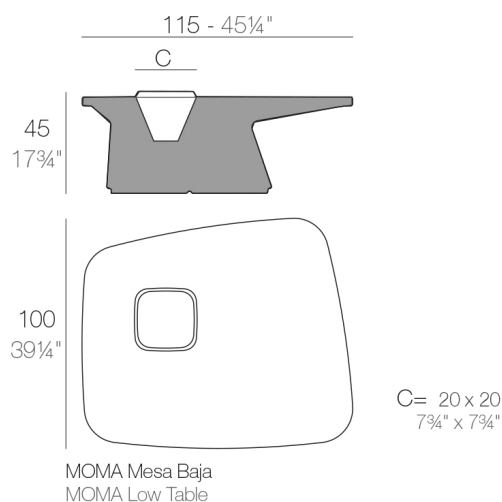

Los primeros bocetos presentaban formas orgánicas que en el desarrollo del proyecto fueron derivando hacia formas más arquitectónicas que recuerdan a una columna con capitel o a una ménsula.

View online: <https://www.vondom.com/es/productos/45115A>

Características

Descripción

Fabricado con resina de polietileno mediante moldeo rotacional con doble pared. 100% Reciclable. Apto para exterior e interior. Disponible en varios acabados.

Peso

20 Kg

Acabados