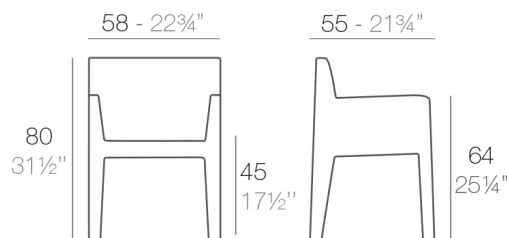

LACADO

Ref. 44408F

Resina de polietileno con un acabado lacado brillo.

JUT Silla con brazos
JUT Armchair

COLOR

HIELO
BLANCO
NEGRO
BRONCE

BASIC

LACQUERED / LACADO