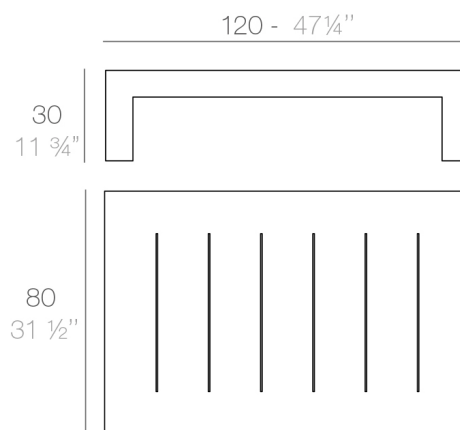

### Peso

16 Kg

JUT Mesa Baja 120 x 80  
JUT Low Table 47¼" x 31 ½"