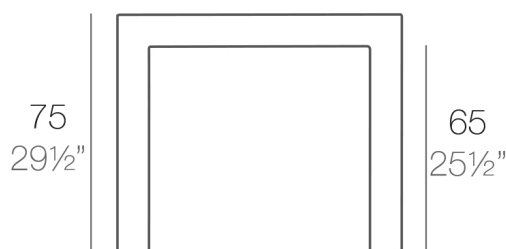

### Peso

18 Kg

90 x 90 - 35½" x 35½"

JUT Mesa 90x90

JUT Table 35½"x35½"