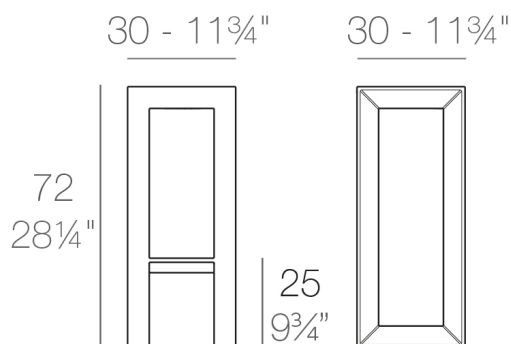

Peso

4 Kg

FRAME Taburete Alto
FRAME Bar Stool

Acabados

BASIC

Ref. 54076

Resina de polietileno acabado mate.

LACADO