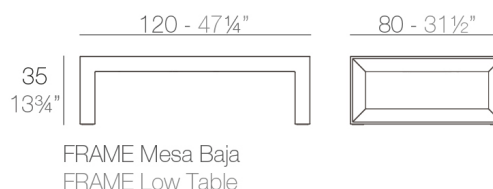

Acabados

BASIC

Ref. 54089

Resina de polietileno acabado mate.

LACADO

Ref. 54089F

Resina de polietileno con un acabado lacado brillo.

COLOR	BASIC	LACQUERED / LACADO
HIELO		
BLANCO		
NEGRO		
ACERO		
ROJO		
PISTACHO		
NARANJA