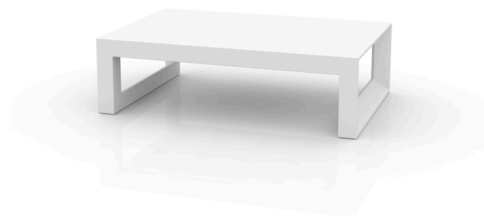

# FRAME MESA BAJA 120x80x35

By Ramón Esteve

Es un sistema modular de formas serenas y atemporales que emplea el marco como geometría elemental.

Las piezas que componen el sofá modular FRAME se caracterizan por su ligereza tanto de peso como visual.

Esta característica facilita realizar diversas configuraciones y distribuir el espacio con comodidad. Se ofrecen varios módulos (izquierdo, derecho, central y en esquina) para poder adaptarse a diferentes espacios y configurar sofás de distintas dimensiones y formas. Como el resto de la colección FRAME el conjunto es rotundo y resistente donde se ha buscado explorar los límites del material y la tecnología empleada. La alfombra Camo pretende contrastar con el entorno desdibujando la figura del mismo. El patrón militar, diseñado inicialmente para integrarse en la naturaleza, no tardó en extrapolarse al mundo de la moda para conseguir precisamente el efecto inverso en el entorno urbano. Hoy, siendo más tendencia que nunca, viste el hábitat bañándolo de mimetismo y se propone en cuatro tonos.

### Descripción

Fabricado con resina de polietileno mediante moldeo rotacional con doble pared. 100% Reciclable. Apto para exterior e interior. Disponible en varios acabados.