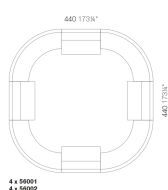

Combinations

Acabados

BASIC

Ref. 56023

Resina de polietileno acabado mate.

LACADO

Ref. 56023F

Resina de polietileno con un acabado lacado brillo.

LED RGBW

Ref. 56023L

Mobiliario con iluminación interior mediante tecnología LED RGBW y mando a distancia para cambiar de color. Solo disponible en acabado hielo mate.

LED RGBW DMX

Ref. 56023D

Mobiliario con iluminación interior mediante tecnología LED RGBW y