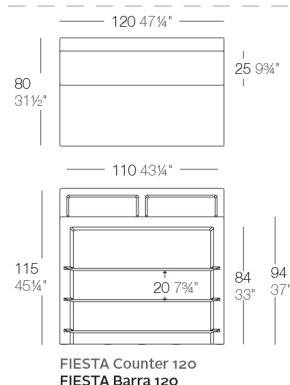

Combinations

Acabados

BASIC

Ref. 56023

Resina de polietileno acabado mate.

LACADO

Ref. 56023F

Resina de polietileno con un acabado lacado brillo.

LED RGBW

Ref. 56023L

Mobiliario con iluminación interior mediante tecnología LED RGBW y mando a distancia para cambiar de color. Solo disponible en acabado hielo mate.

LED RGBW DMX

Ref. 56023D

Mobiliario con iluminación interior mediante tecnología LED RGBW y