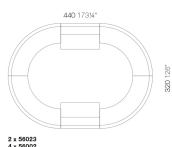

Combinations

Acabados

BASIC

Ref. 56023

Resina de polietileno acabado mate.

LACADO

Ref. 56023F

Resina de polietileno con un acabado lacado brillo.

LED RGBW

Ref. 56023L

Mobiliario con iluminación interior mediante tecnología LED RGBW y mando a distancia para cambiar de color. Solo disponible en acabado hielo mate.

LED RGBW DMX

Ref. 56023D

Mobiliario con iluminación interior mediante tecnología LED RGBW y