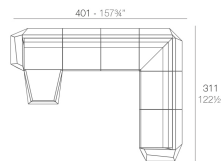

Combinations