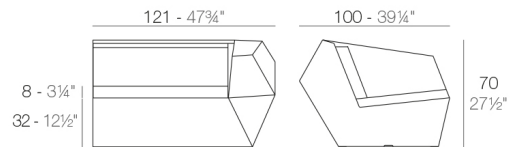

FAZ Sofá Módulo Izquierdo
FAZ Sectional Sofa Left