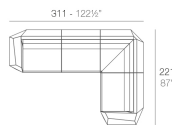

Combinations