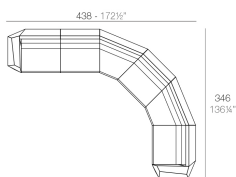

Combinations