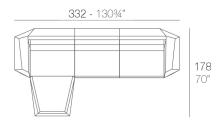

Combinations