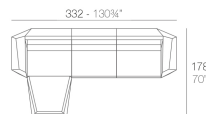

Combinations