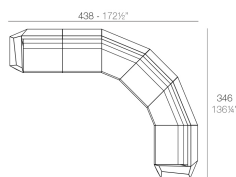

Combinations