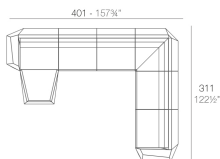

Combinations