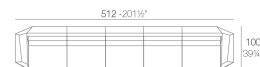

Combinations