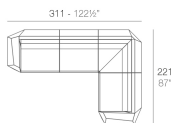

Combinations