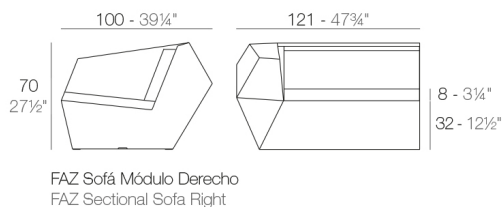

Combinations