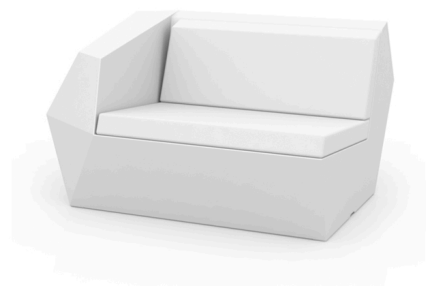

FAZ SOFA MOD.DERECHO

By Ramón Esteve

Ramón Esteve, arquitecto de la armonía, serenidad, atemporalidad y la universalidad ha creado formas minerales y rotundas que hace de FAZ un diseño que contextualiza con los hogares y equipamientos.

Atmósfera, envolvente como resultado de la combinación feliz de los elementos materia y luz, de manera que la lectura única sea su fusión.

Su alma VONDOM se vive en la exclusividad por la calidad de los materiales que permiten un uso exterior incluso en los ambientes más exigentes.

La modularidad permite al cliente adaptar los muebles y maceteros a su gusto y necesidad sin perder la armonía del conjunto.

El resultado es un trabajo que transmite esencialidad, que contiene la complejidad y la densidad de una obra resuelta hasta el extremo detalle, cuyo fin es la creación de lugares donde apetezca vivir.

View online: <https://www.vondom.com/es/productos/54003>

Características

Descripción

Fabricado con resina de polietileno mediante moldeo rotacional con doble pared. 100% Reciclable. Apto para exterior e interior. Disponible en varios acabados.

Peso

20 Kg

Includes

ACOLCHADO NAUTIC Tejido náutico apto para interior y exterior.