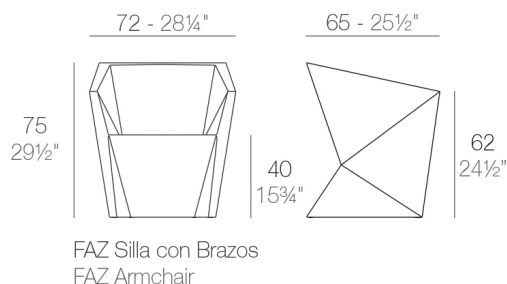

Acabados

BASIC

Ref. 54015

Resina de polietileno acabado mate.

LACADO

Ref. 54015F

Resina de polietileno con un acabado lacado brillo.

LUZ

Ref. 54015W

Mobiliario con iluminación de color blanco mediante tecnología LED. Solo disponible en acabado hielo mate.

LED RGBW

Ref. 54015L

Mobiliario con iluminación interior mediante tecnología LED RGBW y mando a distancia para cambiar de color. Solo disponible en acabado hielo mate.

LED RGBW DMX

Ref. 54015D

Mobiliario con iluminación interior mediante tecnología LED RGBW y mando a distancia para cambiar de color. Controlado también por DMX-1024 (wireless),

LED RGBW BATERIA

Ref. 54015DY

Mobiliario con iluminación interior mediante tecnología LED RGBW,