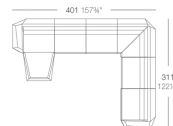

Combinations