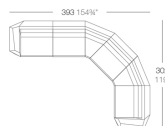

Combinations