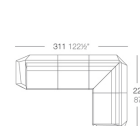

Combinations