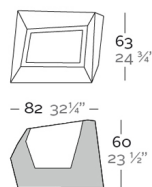

Peso

0.5 Kg

Low Planter XL
Maceta Baja XL
Capacity 7 gal
Capacidad 27 litros

FAZ Planters XL
FAZ Maceteros XL

Acabados

AUTORRIEGO

Ref. 54011R

Sistema de autorriego en todos los acabados a excepción de BASIC.