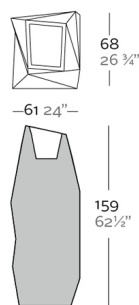

Peso

22 Kg

High Planter XL
Maceta Alta XL
Capacity 7 1/2 gal
Capacidad 29 litros

FAZ Planters XL
FAZ Maceteros XL

Acabados

AUTORRIEGO

Ref. 54013R

Sistema de autorriego en todos los acabados a excepción de BASIC.