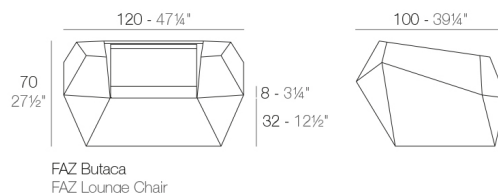

Acabados

BASIC

Ref. 54001

Resina de polietileno acabado mate.

LACADO

Ref. 54001F

Resina de polietileno con un acabado lacado brillo.

LUZ

Ref. 54001W

Mobiliario con iluminación de color blanco mediante tecnología LED. Solo disponible en acabado hielo mate.

LED RGBW

Ref. 54001L

Mobiliario con iluminación interior mediante tecnología LED RGBW y mando a distancia para cambiar de color. Solo disponible en acabado hielo mate.

LED RGBW DMX

Ref. 54001D

Mobiliario con iluminación interior mediante tecnología LED RGBW y mando a distancia para cambiar de color. Controlado también por DMX-1024 (wireless),

LED RGBW BATERIA

Ref. 54001DY

Mobiliario con iluminación interior mediante tecnología LED RGBW,