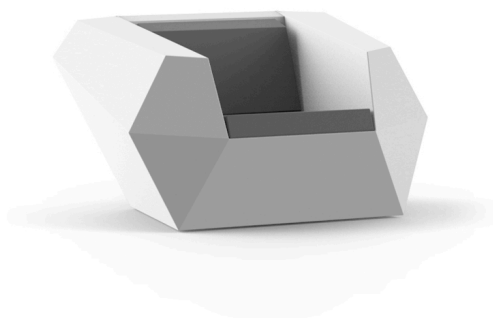

# FAZ BUTACA

By Ramón Esteve

Ramón Esteve, arquitecto de la armonía, serenidad, atemporalidad y la universalidad ha creado formas minerales y rotundas que hace de FAZ un diseño que contextualiza con los hogares y equipamientos.

### Descripción

Fabricado con resina de polietileno mediante moldeo rotacional con doble pared. 100% Reciclable. Apto para exterior e interior. Disponible en varios acabados.