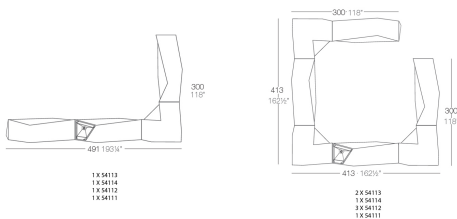

Peso

46 Kg

Combinations

Acabados

BASIC

Ref. 54111

Resina de polietileno acabado mate.

LED RGBW DMX