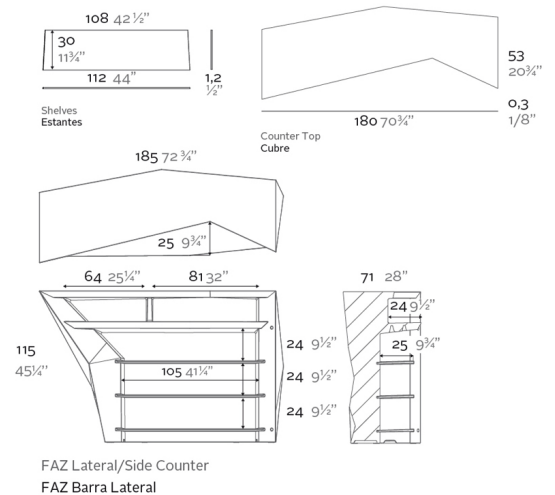

Peso

46 Kg

Combinations

Acabados

BASIC

Ref. 54111

Resina de polietileno acabado mate.

LED RGBW DMX