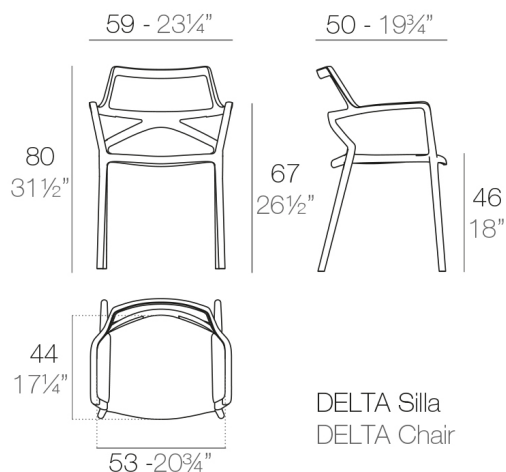

Acabados

BASIC PP

Ref. 66026

Disponible en varios colores

COLOR METALICO

Ref. 66026F

Disponible en oro y plata

COLOR	BASIC INJECCION PP	METALIC COLOR INJECCION PP
MOSTAZA		
BLUE		
BLANCO		
NEGRO		
BRONCE		
ROJO		
ECRU		
GOLD		
SILVER