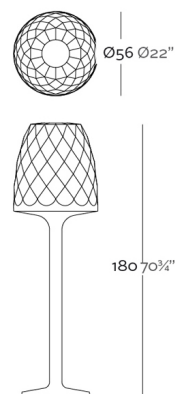

VASES LAMPARA DE PIE Ø56×180

By Estudi{H}ac

VASES se compone de maceteros, mobiliario e iluminación creados por el diseñador valenciano JM Ferrero.

Los productos están inspirados en el tallado de los diamantes, obteniendo unas piezas de formas claras y de gran estilo, con gran impacto visual.

View online: <https://www.vondom.com/es/productos/47056A>

Características

Descripción

Fabricado con resina de polietileno mediante moldeo rotacional con doble pared. 100% Reciclable. Apto para exterior e interior. Disponible en varios acabados.

Peso

24.29 Kg

VASES Floor Lamp 180
VASES Lámpara de pie 180

Acabados

LUZ

Ref. 47056W

Mobiliario con iluminación de color blanco mediante tecnología LED. Solo disponible en acabado hielo mate.

LED RGBW