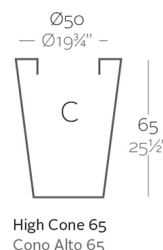

Acabados

AUTORRIEGO

Ref. 40550R

Sistema de autorriego en todos los acabados a excepción de BASIC.

BASIC

Ref. 40550A

Resina de polietileno acabado mate.

SIMPLE

Ref. 40550

Macetero acabado mate de una sola pared

LACADO

Ref. 40550F

Resina de polietileno con un acabado lacado brillo.

LUZ

Ref. 40550W

Mobiliario con iluminación de color blanco mediante tecnología LED. Solo disponible en acabado hielo mate.

LED RGBW

Ref. 40550L

Mobiliario con iluminación interior mediante tecnología LED RGBW y mando a distancia para cambiar de color. Solo disponible en acabado hielo mate.

LED RGBW DMX

Ref. 40550D

Mobiliario con iluminación interior mediante tecnología LED RGBW y mando a distancia para cambiar de color. Controlado también por DMX-1024 (wireless),

LED RGBW BATERIA

Ref. 40550DY

Mobiliario con iluminación interior mediante tecnología LED RGBW,