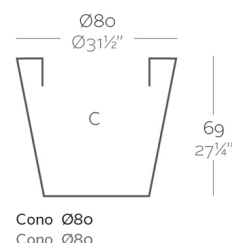

CONO Ø80×69

By MACETEROS

View online: <https://www.vondom.com/es/productos/40680>

Características

Descripción

Macetero fabricado con resina de polietileno mediante moldeo rotacional con doble pared. 100% Reciclable. Apto para exterior e interior. Disponible en varios acabados.

Peso

8 Kg

Acabados

AUTORRIEGO

Ref. 40680R

Sistema de autorriego en todos los acabados a excepción de BASIC.

BASIC

Ref. 40680A