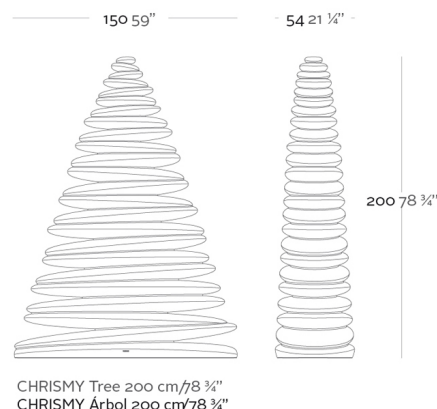

## CHRISMY 2m

By Teresa Sapey

Inspirada en formas naturales, orgánicas y elegantes que se elevan hacia su cúspide en cada uno de los vaivenes de su silueta.

Su iluminación interior crea verdaderas atmósferas envolventes para poder disfrutarlas en múltiples espacios. Un clásico renovado, refinado en su modernidad atemporal, fácilmente adaptable.

### Peso

60.6 Kg