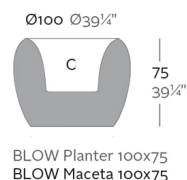

#### LACADO

Ref. 55021F

Resina de polietileno con un acabado lacado brillo.

#### LUZ

Ref. 55021W

Mobiliario con iluminación de color blanco mediante tecnología LED. Solo disponible en acabado hielo mate.

Capacity 35,7 Gal  
Capacidad 135 L