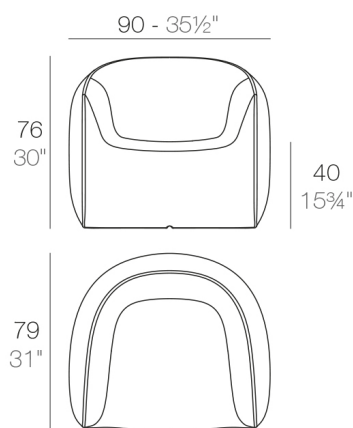

Características

Descripción

Fabricado con resina de polietileno mediante moldeo rotacional con doble pared. 100% Reciclable. Apto para exterior e interior. Disponible en varios acabados.

Peso

15 Kg

BLOW Butaca
BLOW Lounge Chair