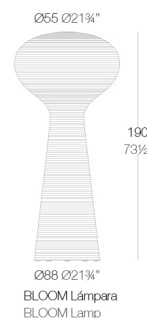

### Peso

37.6 Kg