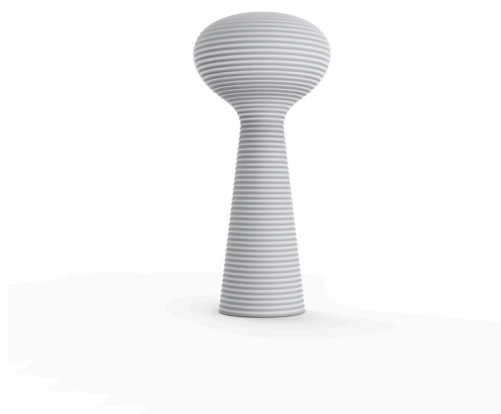

BLOOM LAMPARA

By Eugeni Quitllet

Eugeni Quitllet evoca de forma metafórica la fase de floración a través de la pieza BLOOM en sus dos versiones; maceta y lámpara.

Pensada para espacios públicos dada la belleza de su forma y la atmósfera que aporta al espacio, establece una relación entre la luminaria y su escultural forma anillada, recreando juegos de luces gracias a su tecnología LED.

Su inspiración convertida en Oda:

BLOOM by night or by day...

Una luz de noche

Una maceta de día...

Un espejismo salido de las profundidades del mar

Una flor nocturna que se abre al caer el sol...

Y se reabre al amanecer pare ser otro ser...

View online: <https://www.vondom.com/es/productos/65018>

Características

Descripción

Fabricado con resina de polietileno mediante moldeo rotacional con doble pared. 100% Reciclable. Apto para exterior e interior. Disponible en varios acabados.

Peso

37.6 Kg

Acabados

LUZ

Ref. 65018W

Mobiliario con iluminación de color blanco mediante tecnología LED. Solo disponible en acabado hielo mate.

LED RGBW

Ref. 65018L

Mobiliario con iluminación interior mediante tecnología LED RGBW y mando a distancia para cambiar de color. Solo disponible en acabado hielo mate.

LED RGBW DMX

Ref. 65018D

Mobiliario con iluminación interior mediante tecnología LED RGBW y mando a distancia para cambiar de color. Controlado también por DMX-1024 (wireless),

LED RGBW BATERIA

Ref. 65018DY

Mobiliario con iluminación interior mediante tecnología LED RGBW, alimentado por una batería. Se incluye mando a distancia para cambiar de color y cargador. Solo disponible en acabado hielo mate.

COLOR

HIELO

LUZ