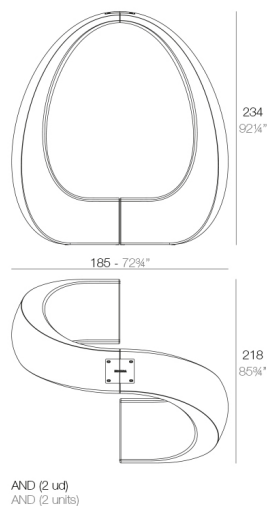

AND 218x185x234

By Fabio Novembre

AND es un concepto espacial, un volúmen que corta el aire creando turbulencias emotivas en quien es absorbido en su espiral. AND nace de dos personas que se miran con el rabllo del ojo, multiplicándose hasta el infinito para incluir a todos aquellos que simplemente quieren estar juntos. AND es el reflejo del ADN de una generación que ha abrazado la convivencia renegando de la tiranía. AND: es el momento de la conjunción.

View online: <https://www.vondom.com/es/productos/60007>

Características

Descripción

Fabricado en resina de polietileno mediante moldeo rotacional con doble pared. 100% Reciclable. Apto para exterior e interior. Disponible en varios acabados.

Peso

168.85 Kg

NOTES

Special edition 2015

Combinations