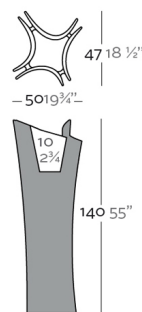

### Peso

17.5 Kg

ALMA Planter  
ALMA Macetero