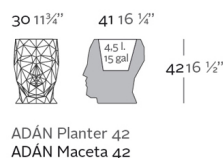

View online: <https://www.vondom.com/es/productos/49064A>

Características

Descripción

Macetero fabricado con resina de polietileno mediante moldeo rotacional con doble pared. 100% Reciclable. Apto para exterior e interior. Disponible en varios acabados.