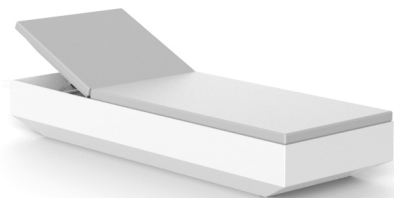

VELA TUMBONA

By Ramón Esteve

Esta extensa colección de muebles y maceteros para exterior busca ofrecer el confort y la calidez de los muebles de interior sin perder sus cualidades de origen.

VELA es un sistema modular con una geometría elemental prismática que basa su singularidad en el equilibrio de sus proporciones. Los elementos se pueden combinar entre sí para poder convivir en cualquier espacio. Sus volúmenes rotundos parecen flotar a unos centímetros del suelo y cuando se iluminan se transforman en arquitecturas livianas.

View online: <https://www.vondom.com/es/productos/54034>

Características

Descripción

Fabricado con resina de polietileno mediante moldeo rotacional con doble pared. 100% Reciclable. Apto para exterior e interior. Disponible en varios acabados.

Peso

39.5 Kg

Includes

CREVIN Tejido de tapicería con aspecto natural. Apta para interior y exterior. Fácil limpieza de las manchas y el moho

NAUTIC Tejido náutico apto para interior y exterior. Opción estándar para los acolchados.

SILVERTEX Tejido vinílico apto para interior y exterior. Opción especial para los acolchados.

Acabados

BASIC

Ref. 54034

Resina de polietileno acabado mate.

LACADO

Ref. 54034F

Resina de polietileno con un acabado lacado brillo.