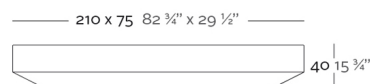

VELA Sun Chaise
VELA Tumbona

LED RGBW DMX

Ref. 54034D

Con iluminación interior mediante tecnología LED RGBW y mando a distancia para cambiar de color. Controlado también por DMX-1024 (wireless). Solo disponible en acabado hielo mate.

LED RGBW BATERIA

Ref. 54034Y

Con iluminación interior mediante tecnología LED RGBW, alimentado por una batería. Se incluye mando a distancia para cambiar de color y cargador. Solo disponible en acabado hielo mate.