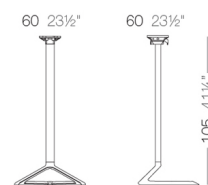

#### Fijo

Ref. 66008

Pie de aluminio pintado epoxy con soporte fijo en poliamida con fibra de vidrio

#### ABATIBLE

Ref. 66008T

Pie de aluminio pintado epoxy con soporte abatible 90° en poliamida con fibra de vidrio

DELTA Pie Mesa 105  
DELTA Table Base 105