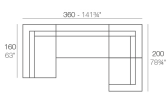

Combinations