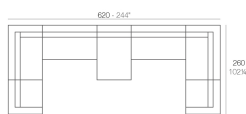

Combinations