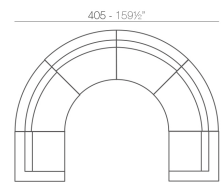

Combinations