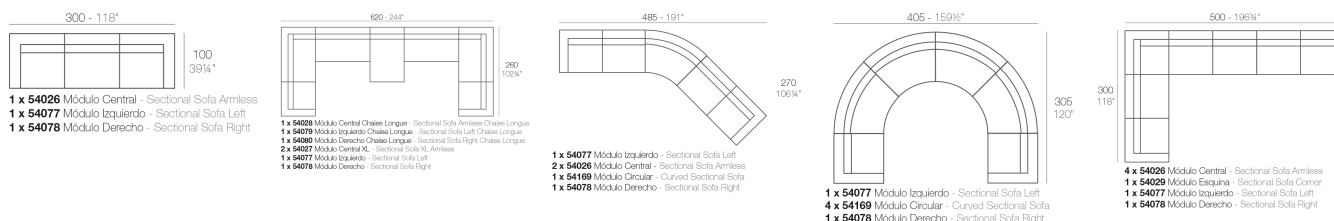

Peso

25 Kg

Includes

ACOLCHADO NAUTIC Tejido náutico apto para interior y exterior.

VELA Sofá Módulo Derecho
VELA Sectional Sofa Right

Combinations

Acabados

BASIC