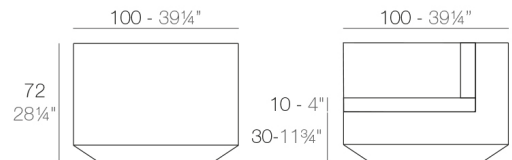

VELA Sofá Módulo Izquierdo
VELA Sectional Sofa Left