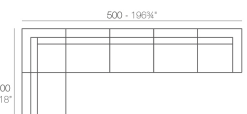

Combinations