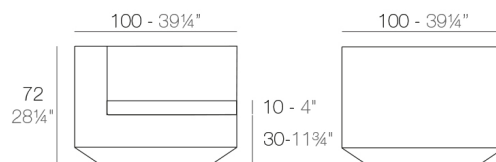

Peso

25 Kg

Includes

ACOLCHADO NAUTIC Tejido náutico apto para interior y exterior.

VELA Sofá Módulo Derecho
VELA Sectional Sofa Right

Combinations

Acabados

BASIC