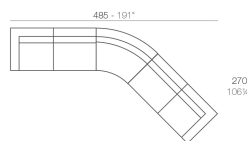

Combinations