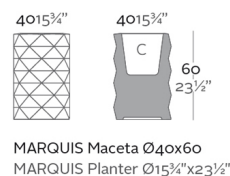

### LUZ

Ref. 47083W

Mobiliario con iluminación de color blanco mediante tecnología LED. Solo disponible en acabado hielo mate.

Interior Dimensions  
Ø29 x 28 cm  
Ø11 1/2" x 11"  
Capacity 6 Gal  
Capacidad 23 L