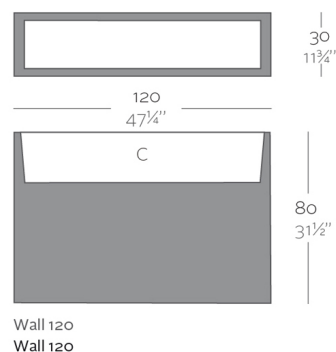

Acabados

AUTORRIEGO

Ref. 42430R

Sistema de autorriego en todos los acabados a excepción de BASIC.

BASIC

Ref. 42430A

Resina de polietileno acabado mate.

LACADO

Ref. 42430RF

Resina de polietileno con un acabado lacado brillo.

LUZ

Ref. 42430W

Mobiliario con iluminación de color blanco mediante tecnología LED. Solo disponible en acabado hielo mate.

LED RGBW

Ref. 42430L

Mobiliario con iluminación interior mediante tecnología LED RGBW y mando a distancia para cambiar de color. Solo disponible en acabado hielo mate.

LED RGBW DMX

Ref. 42430D

Mobiliario con iluminación interior mediante tecnología LED RGBW y mando a distancia para cambiar de color. Controlado también por DMX-1024 (wireless),

LED RGBW BATERIA

Ref. 42430DY

Mobiliario con iluminación interior mediante tecnología LED RGBW, alimentado por una batería. Se incluye mando a distancia para cambiar de color y cargador. Solo disponible en acabado hielo mate.