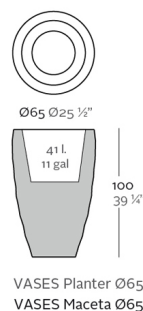

### Peso

12.5 Kg