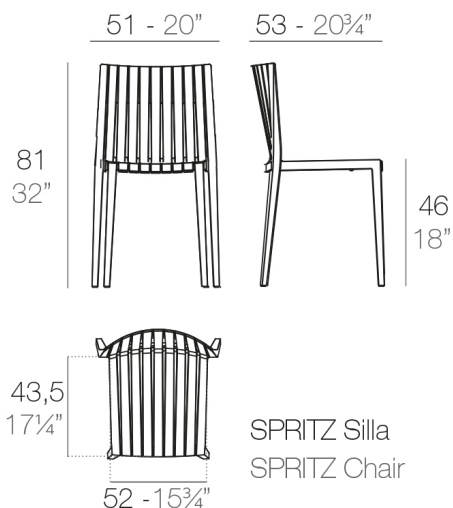

View online: <https://www.vondom.com/es/productos/56016>

Características

Descripción

Fabricado en polipropileno por inyección y reforzado con fibra de vidrio. Apilable. Disponible en varios colores. Apto para uso interior y exterior.

Peso

5 Kg

Acabados

BASIC PP

Ref. 56016

Disponible en varios colores

COLOR	BASIC INJECTION PP
MOSTAZA	
BLANCO	
NEGRO	
BRONCE	
ECRU	
SAND	

Optional